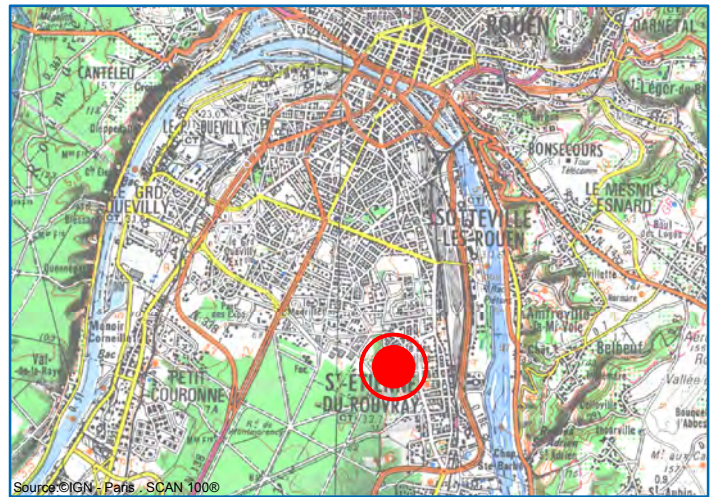

UN ÉQUIPEMENT DE LA CREA

Maisons des forêts

SAINT-ETIENNE-DU-ROUVRAY

Chemin des Cateliers - Technopôle du Madrillet
02 35 52 93 20

Fax : 02.35.52.93.19

E-Mail : maisons-des-forets@la-crea.fr

Tout courrier devra être adressé au 14 bis Av. Pasteur 76006 Rouen

Source ©IGN - Paris - SCAN 100©

Source ©IGN - Paris - 2008. BD ORTHO©

Accès piéton

En métro : Prendre le métro, direction Technopôle Saint-Etienne-du-Rouvray, arrêt *Technopôle*. Emprunter l'avenue Galilée sur 600 m, jusqu'au rond-point. Entrer dans le parking en face et prendre le chemin forestier sur 500 m.

En bus : Prendre la ligne 27, direction Collège Picasso, arrêt *Esigelec*. Traverser le rond-point et entrer dans le parking. Prendre le chemin forestier sur 500 m.

Accès en voiture

En provenance de Rouen, prendre la Sud III. Continuer sur 7 km, puis prendre la sortie "Technopôle du Madrillet – Z.I. Est". Continuer sur la rocade sud jusqu'à la sortie "Technopôle du Madrillet Est - ZA du Madrillet".

Au rond-point prendre à gauche et continuer toujours tout droit par l'avenue Isaac Newton.

Au rond-point de l'Esigelec, continuer tout droit sur l'avenue Isaac Newton.

Au rond-point suivant, prendre à droite la rue des Cateliers (direction Maison des Forêts) puis à droite le chemin des Cateliers.