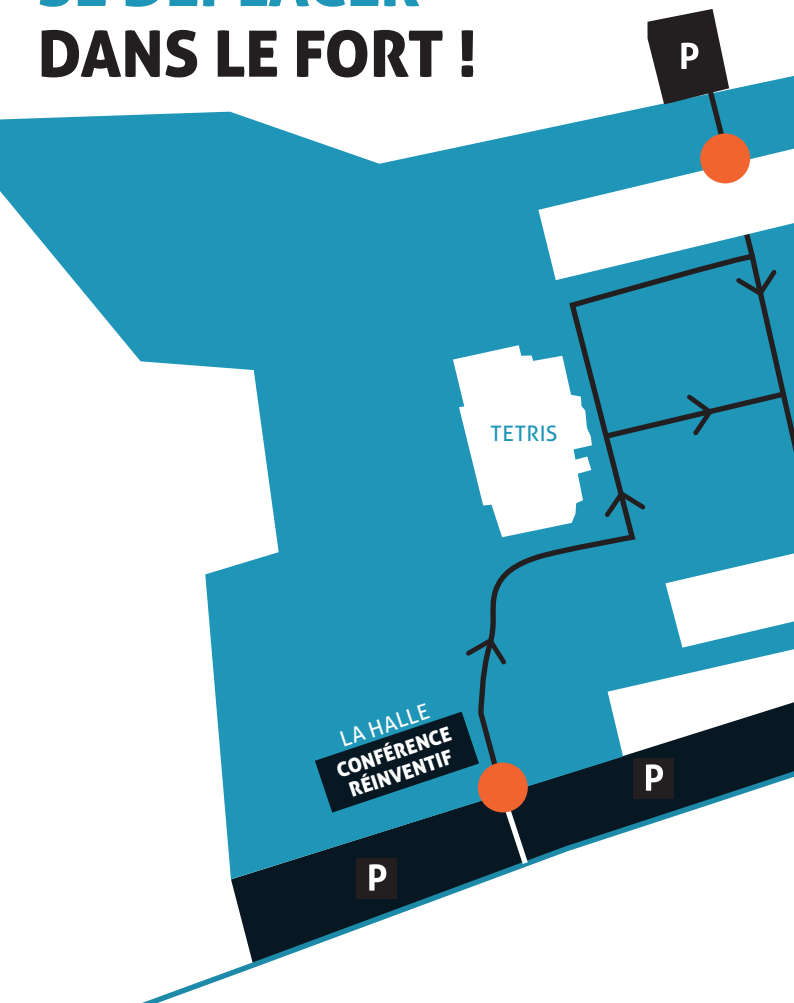

SE DÉPLACER DANS LE FORT !