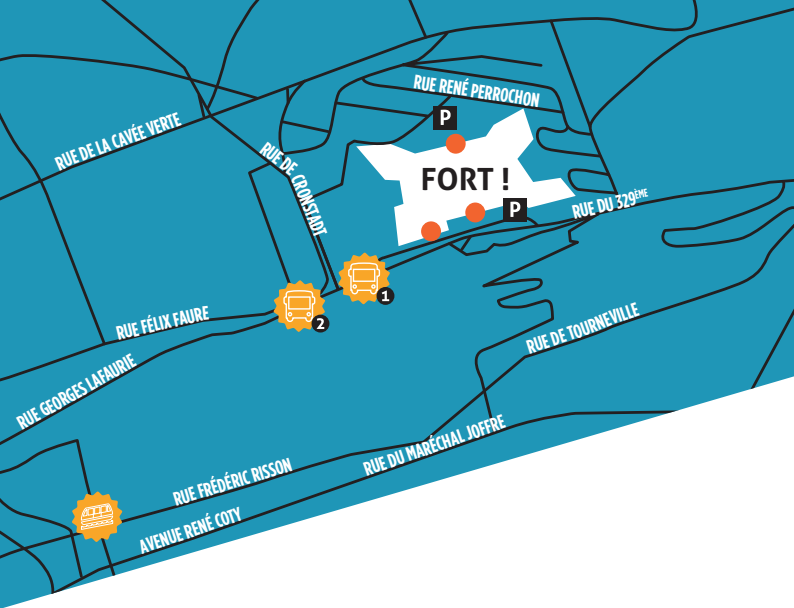

● ENTRÉES

P PARKINGS

À PIED

15 min à pied de l'Hôtel de Ville et de la gare en empruntant les escaliers direction la ville haute.

EN COVOITURAGE

www.covoiturage.fr

ARRÊTS DE BUS

Arrêt Tetris
Ligne 7

Arrêt G. Lafaurie
Lignes 1 - 3 - 5 - 6 - 7

FUNICULAIRE

Départ place Thiers, prendre à droite, dans la rue Félix Faure, puis suivre le fléchage.