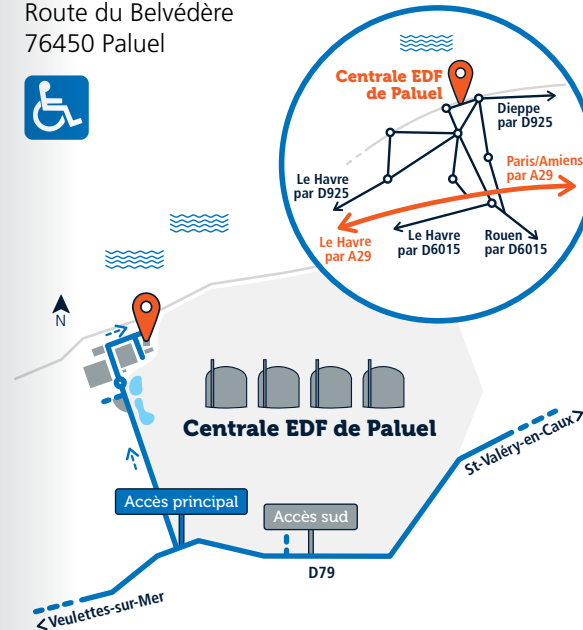

Nous rendre visite

Centre d'information du public
Centrale EDF de Paluel
Route du Belvédère
76450 Paluel

Retrouvez toute l'actualité de la centrale sur

www.edf.fr/paluel

[@EDF_Paluel](https://twitter.com/EDF_Paluel)

CNPE de Paluel
BP 48 - 76450 Cany-Barville
www.edf.fr/paluel

EDF-SA
22-30 avenue de Wagram
75382 Paris cedex 08 – France
Capital de 1 006 625 695,50 euros
552 081 317 R.C.S Paris
www.edf.com

Communication - Centrale EDF de Paluel - Crédits photos : ©EDF - ©Jean Lionel Dias - ©Damien Chaffredine - ©Maïc Didier - Création Com' sur un muage - Ne pas jeter sur la voie publique