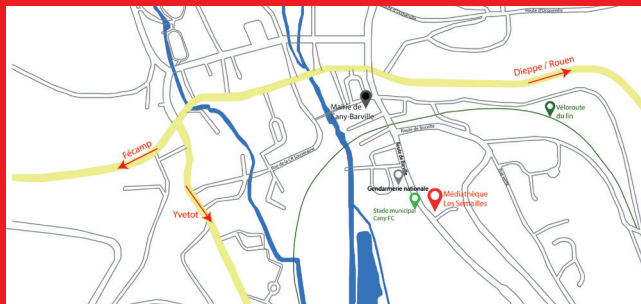

LA MICRO-FOLIE EST GRATUITE ET ACCESSIBLE À TOUS !

LA MICRO-FOLIE EST SITUÉE AU REZ-DE-CHAUSSÉE DE LA MÉDIATHÈQUE

**MÉDIATHÈQUE « LES SEMAILLES »**  
10 ROUTE DE BARVILLE,  
76450 CANY-BARVILLE

**NOUS CONTACTER :**  
02 35 57 24 13  
MICRO-FOLIE@CANY-BARVILLE.FR