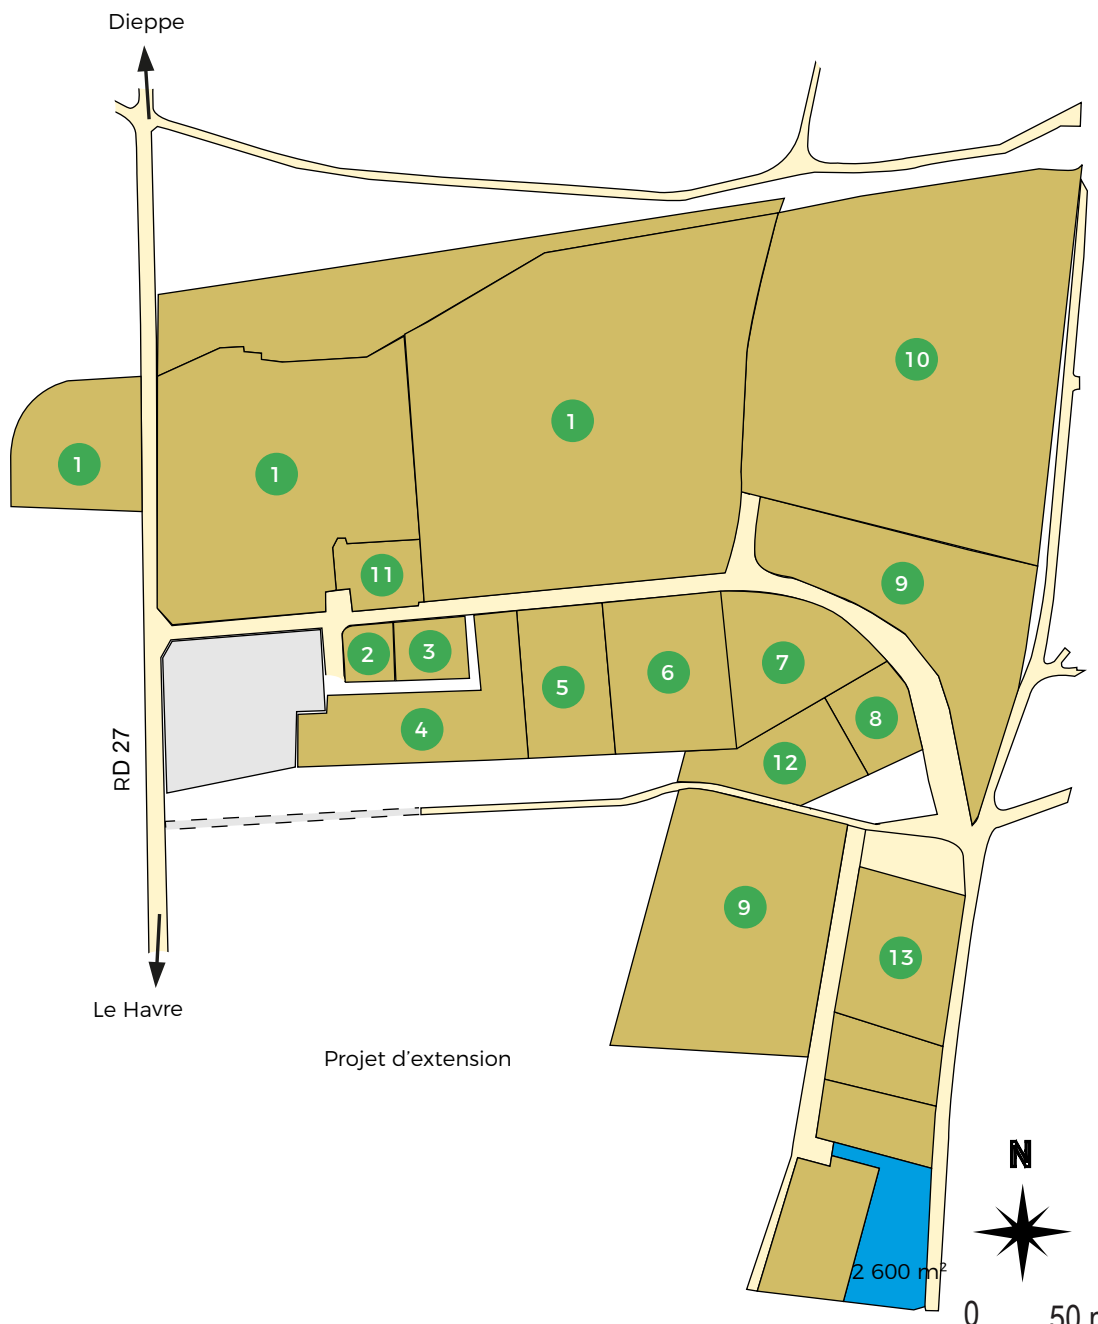

Zone industrielle de Luneray

Luneray - CC Terroir de Caux

Entreprises

- 1 Lunor
- 2 AS2G
- 3 Caux Location
- 4 Ecaux Mobilité
- 5 Harlin
- 6 GHTP
- 7 Direction des Routes
- 8 Point Pub
- 9 Transports Neveu
- 10 Normival
- 11 Snermi
- 12 Durand Grandin
- 13 JLW

Parcelle occupée
Parcelle disponible

Seine-Maritime Attractivité - Juin 2021