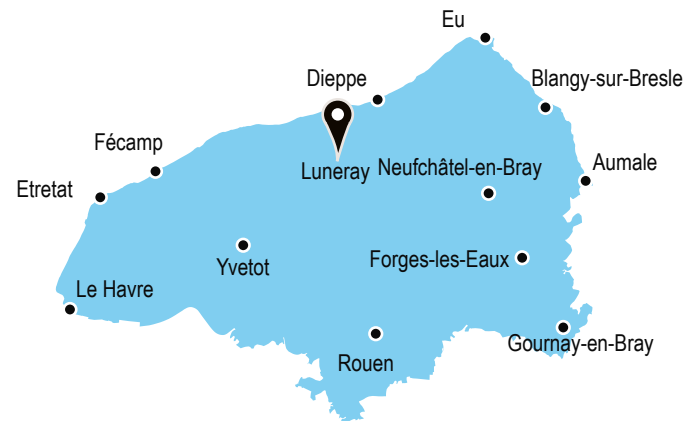

Zone industrielle de Luneray

Luneray - CC Terroir de Caux

Entreprises

- 1 Lunor
- 2 AS2G
- 3 Caux Location
- 4 Ecaux Mobilité
- 5 Harlin
- 6 GHTP
- 7 Direction des Routes
- 8 Point Pub
- 9 Transports Neveu
- 10 Normival
- 11 Snermi
- 12 Durand Grandin
- 13 JLW

Parcelle occupée
Parcelle disponible

Seine-Maritime Attractivité - Juin 2021