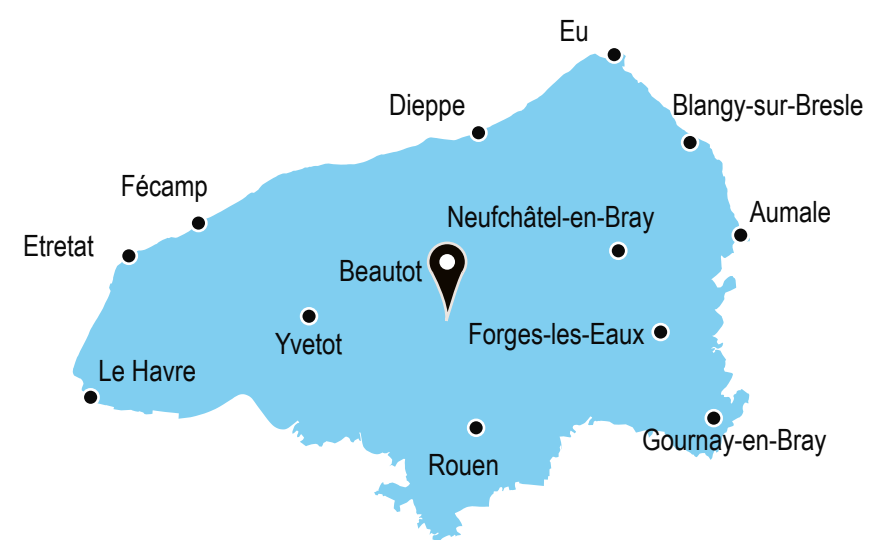

# Zone d'activités les Vikings

Varneville-Bretteville / Beautot - CC Terroir de Caux

## Entreprises

- 1 Direction Départementale des Routes
- 2 PEG
- 3 Davigel

 Parcelle occupée

 Parcelle disponible

Seine-Maritime Attractivité - Juin 2021