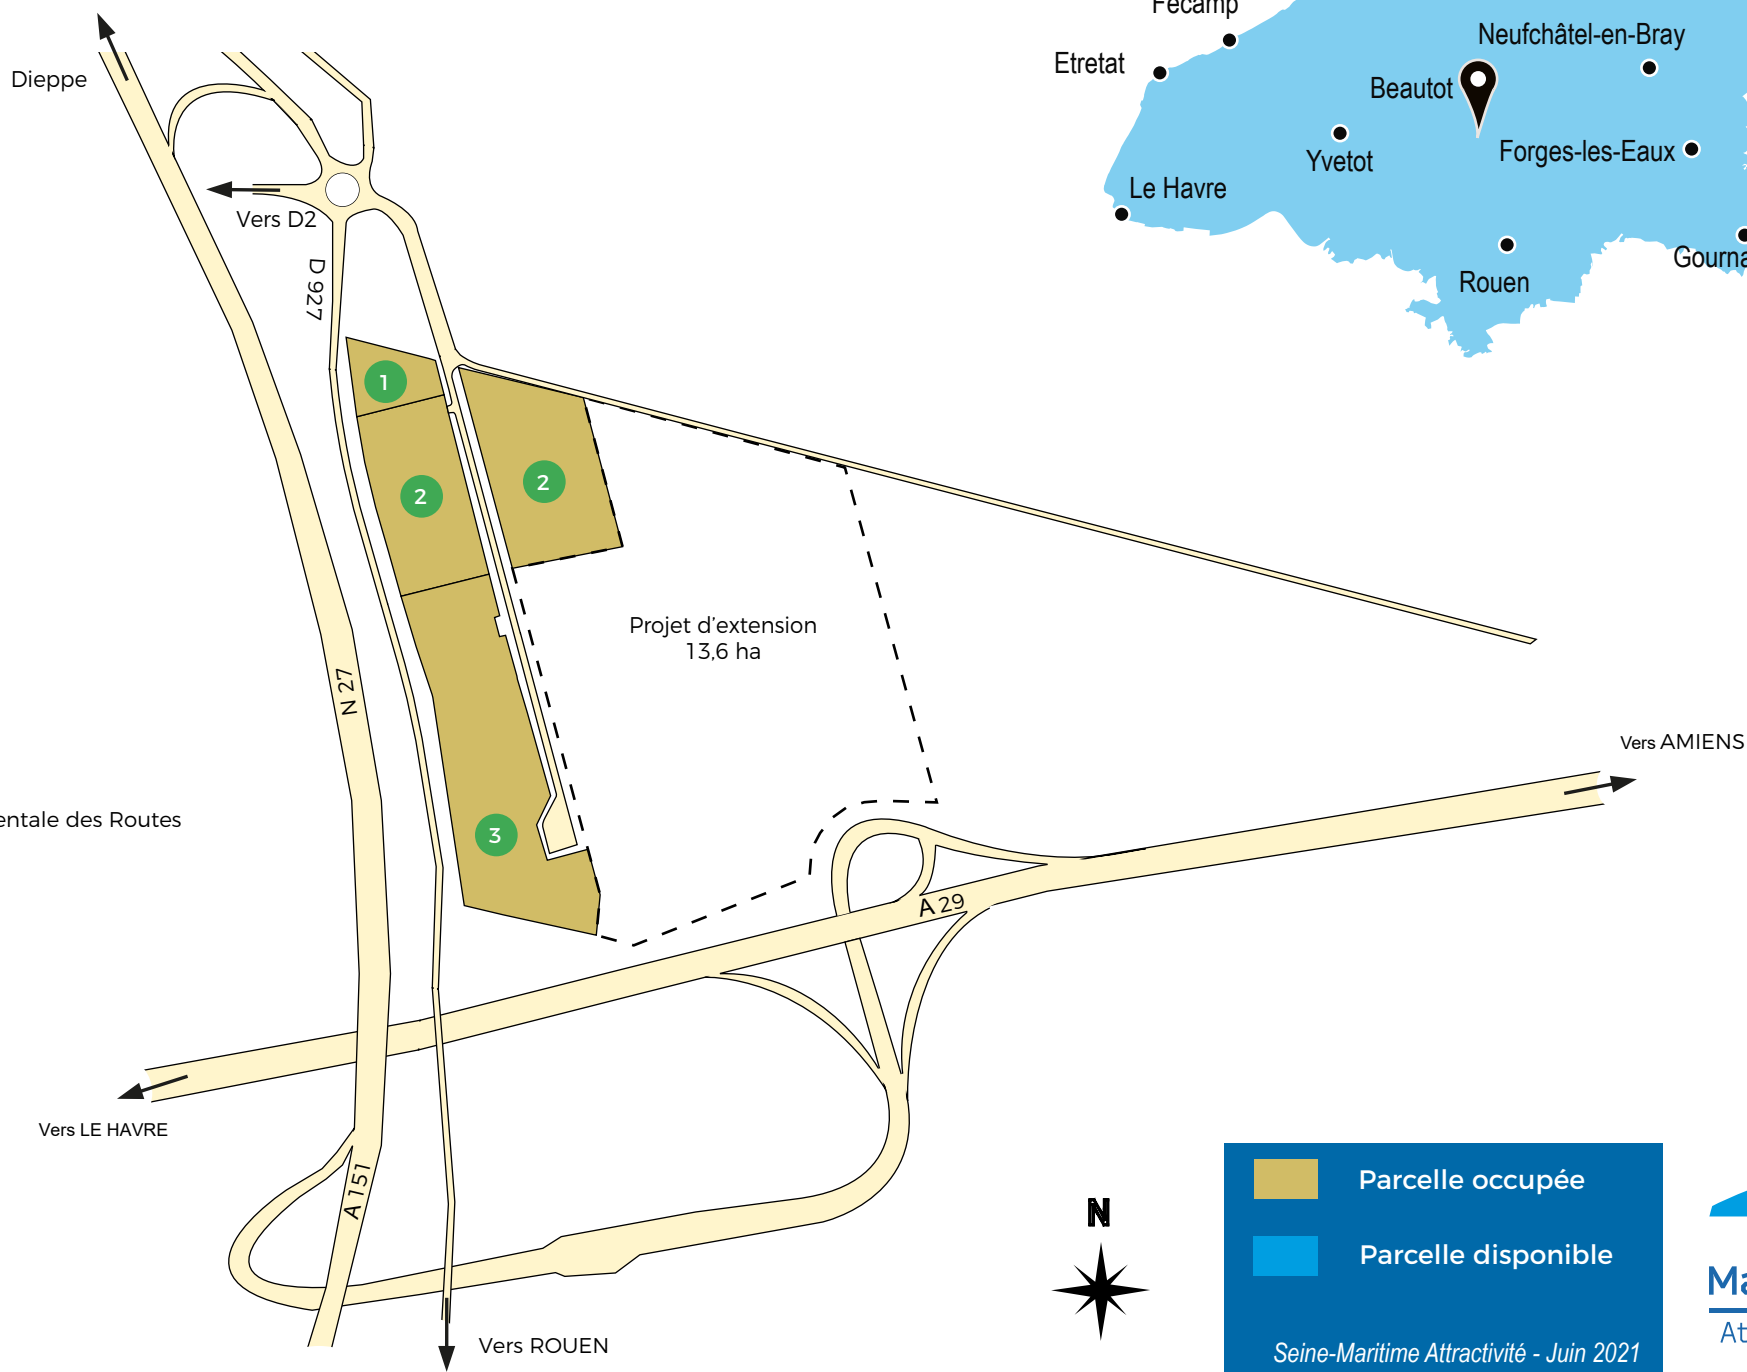

# Zone d'activités les Vikings

Varneville-Bretteville / Beautot - CC Terroir de Caux

## Entreprises

- 1 Direction Départementale des Routes
- 2 PEG
- 3 Davigel

 Parcelle occupée

 Parcelle disponible

Seine-Maritime Attractivité - Juin 2021