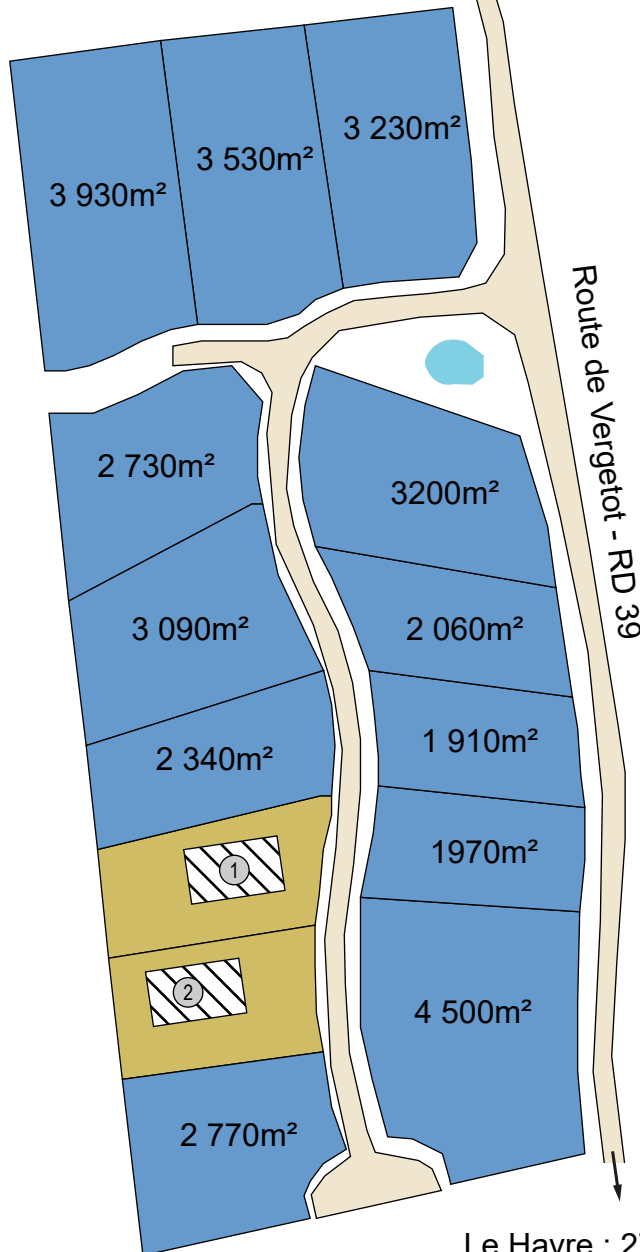

Zone Communale de Criquetot

Criquetot-l'Esneval

Centre Bourg
Goderville : 8 km/9 mn

Le Havre : 27 km/28 mn
Caen : 109 km /1h12

0 50 m

Légende

- Parcelles occupées
- Parcelles disponibles
- Voirie
- Bâtiments