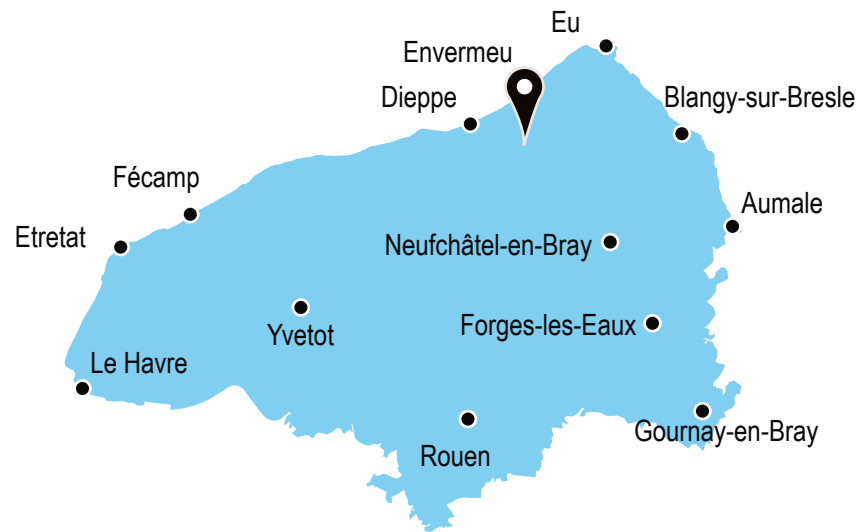

Zone d'activités de Torqueville

Envermeu - CC Falaises du Talou

Entreprises

- 1 Defoor bat
- 2 SCI Gourrier
- 3 SAR L JPC - Carpentier
- 4 Mauger Guillaume
- 5 3D Bois
- 6 Contrôle technique
- 7 à vendre
- 8 Déchetterie

Parcelle occupée
Parcelle disponible

Seine-Maritime Attractivité - Nov. 2021