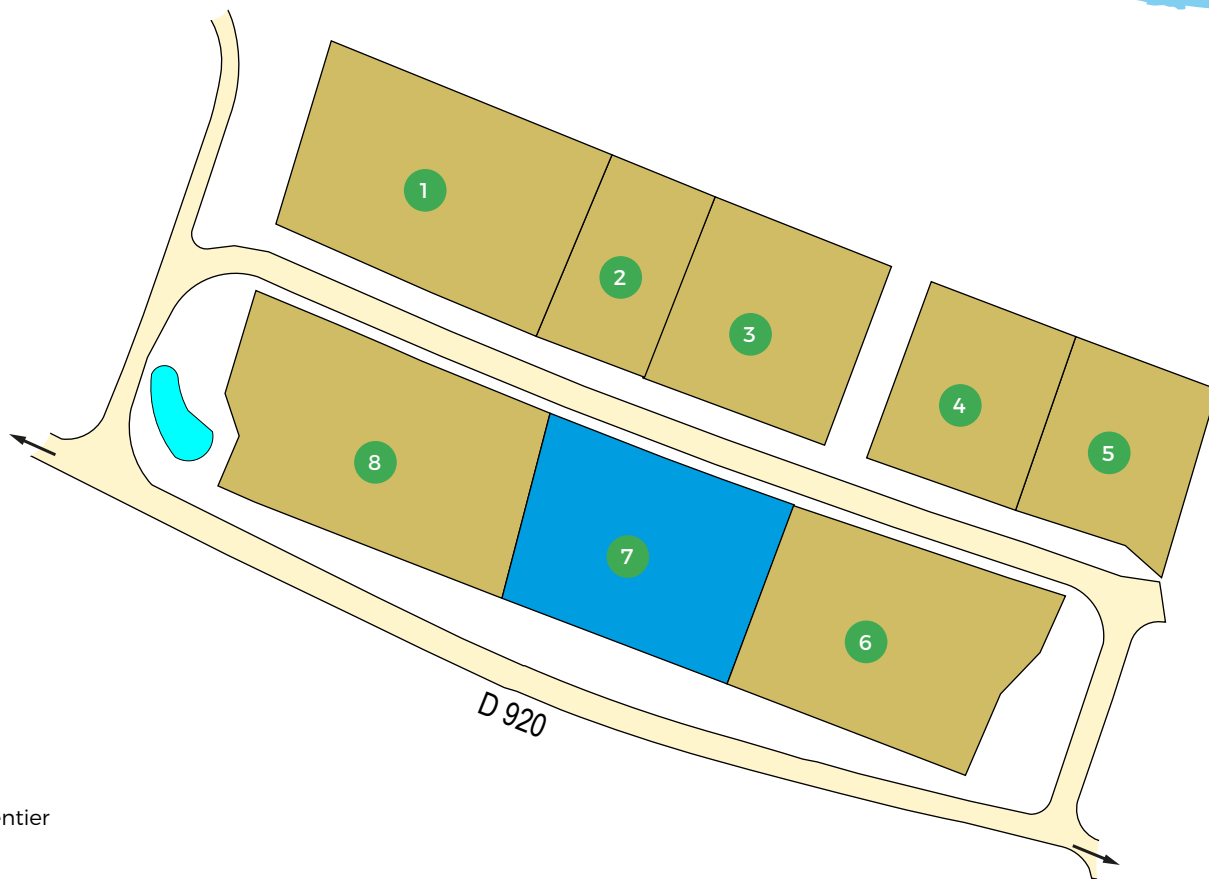

Zone d'activités de Torqueville

Envermeu - CC Falaises du Talou

Entreprises

- 1 Defoor bat
- 2 SCI Gourrier
- 3 SAR L JPC - Carpentier
- 4 Mauger Guillaume
- 5 3D Bois
- 6 Contrôle technique
- 7 à vendre
- 8 Déchetterie

Parcelle occupée
Parcelle disponible

Seine-Maritime Attractivité - Nov. 2021