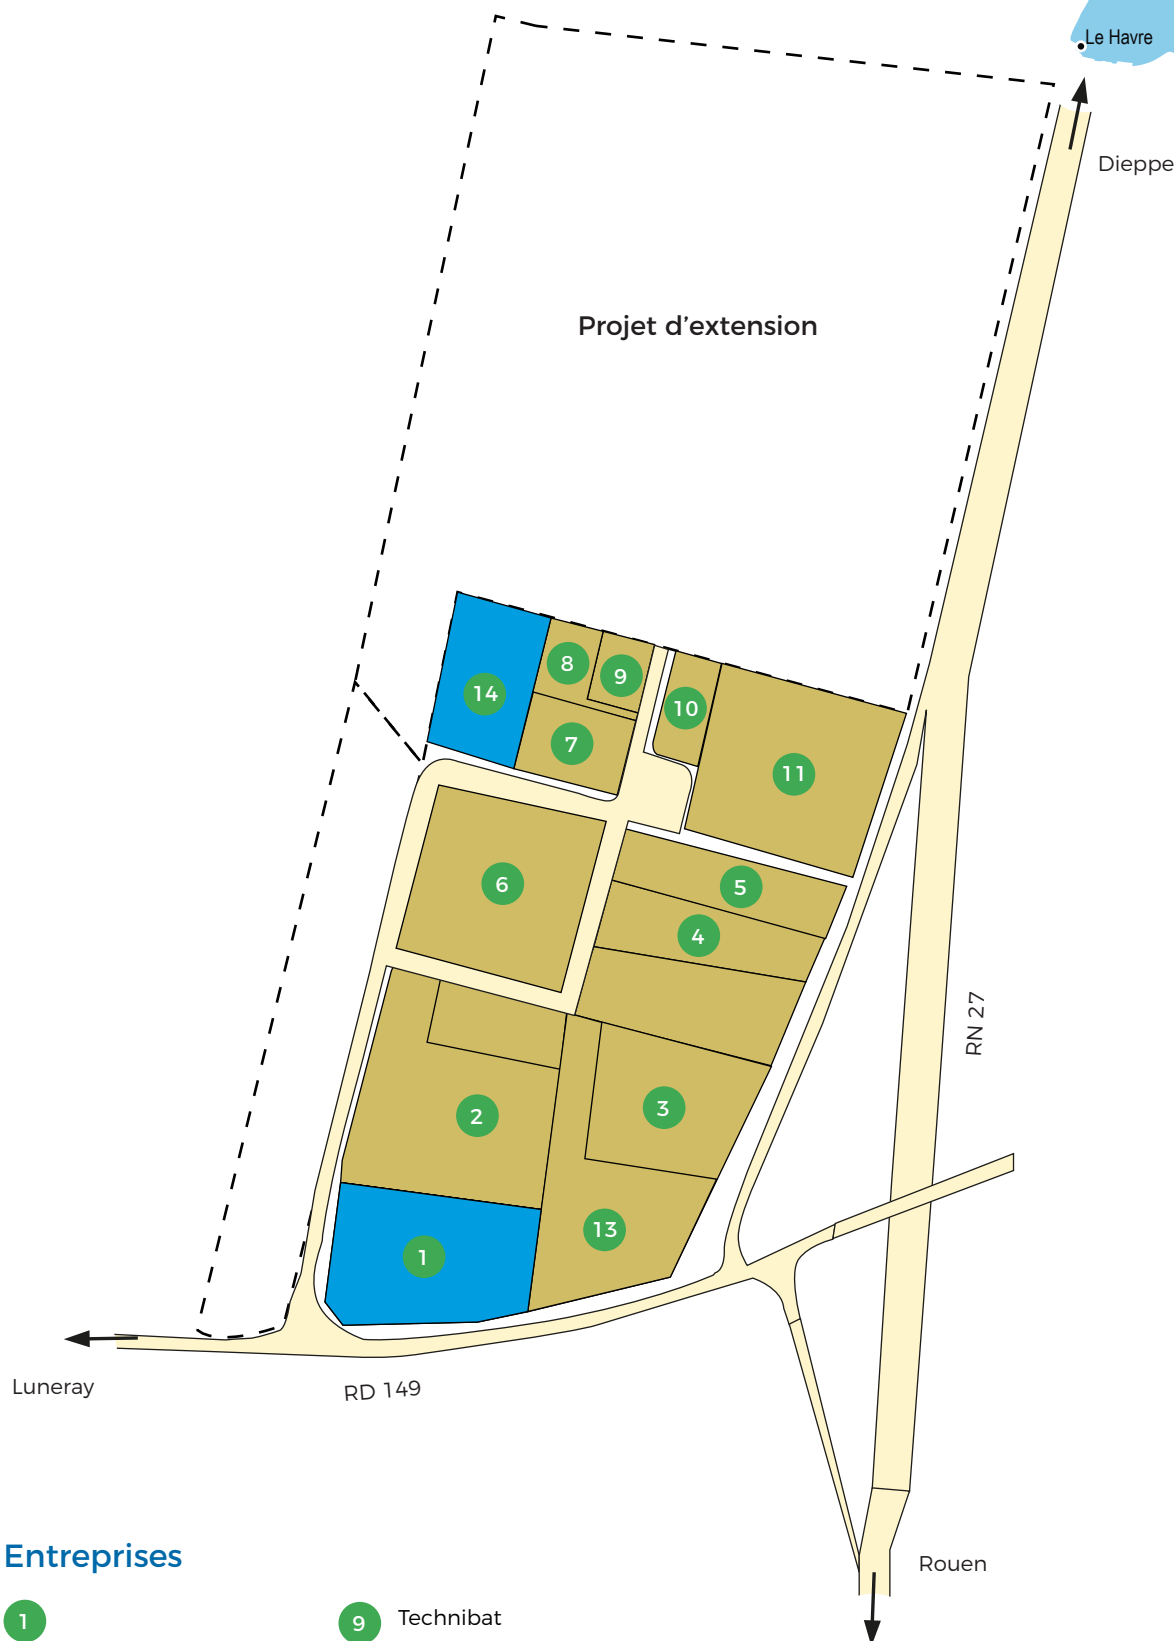

Zone d'activités Varenne et Scie

Criquetot-sur-Longueville - CC Terroir de Caux

Entreprises

- | | | | | | | | | | | | | | |
|---|----------------|----------|--|---------------|----------------|-----|--------|-----------|--------|---------------|---------------------|----------|----|
| 1 | 2 | 3 | 4 | 5 | 6 | 7 | 8 | 9 | 10 | 11 | 12 | 13 | 14 |
| | LNB Logistique | Creavert | De Boishebert
Precia Molen Services | CER France 76 | DIR Nord-Ouest | APV | Hyteco | Technibat | Omexom | ABC Mécanique | Bâtiment disponible | Créavert | |

■ Parcelle occupée
■ Parcelle disponible

Seine-Maritime Attractivité - Août 2022