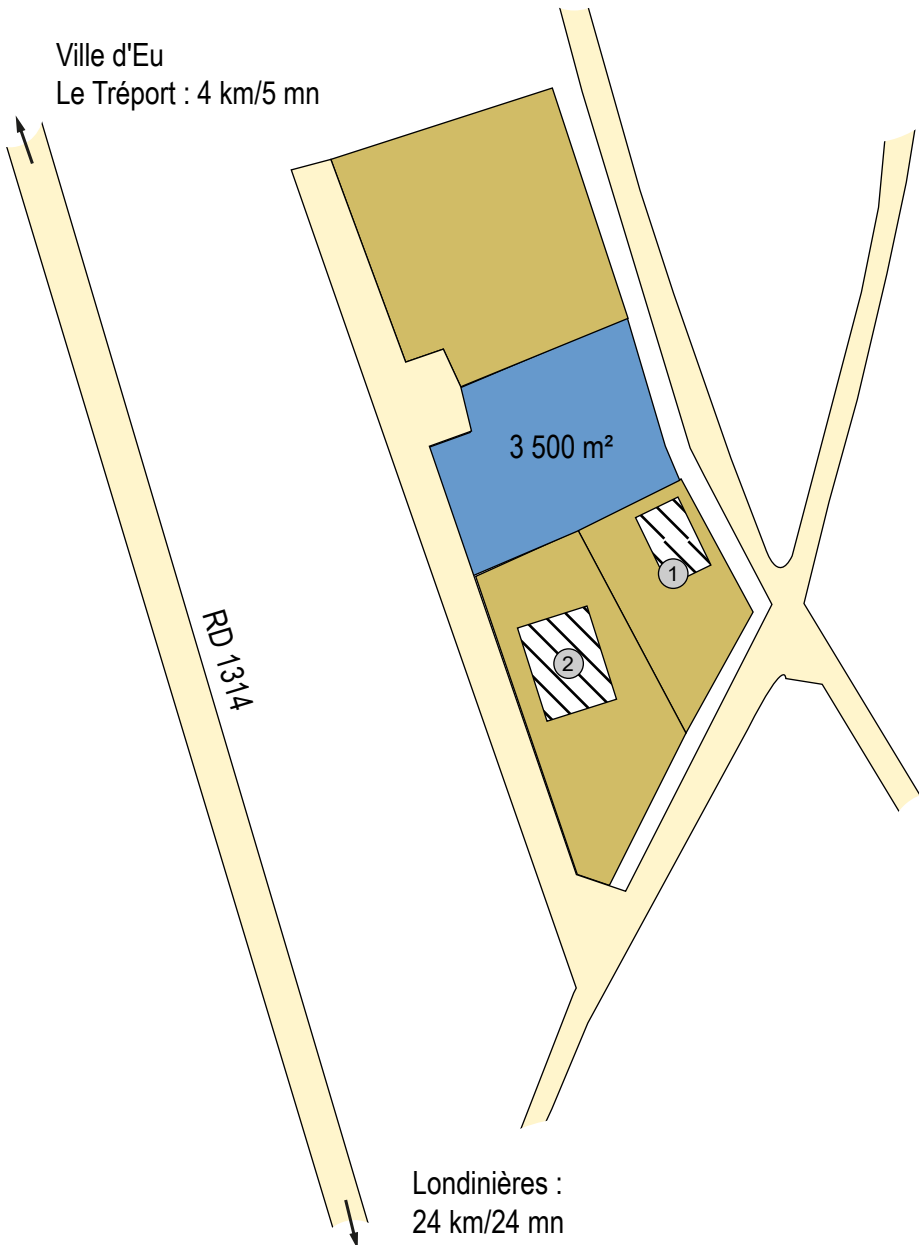

Zone d'activités de Saint-Pierre-en-Val

Saint-Pierre-en-Val

Ville d'Eu
Le Tréport : 4 km/5 mn

Entreprises

- ① Rousselle
- ② Menuiserie Syst'M

0 50 m

Légende

- Parcelles occupées
- Parcelle disponible
- Bâtiments
- Voirie