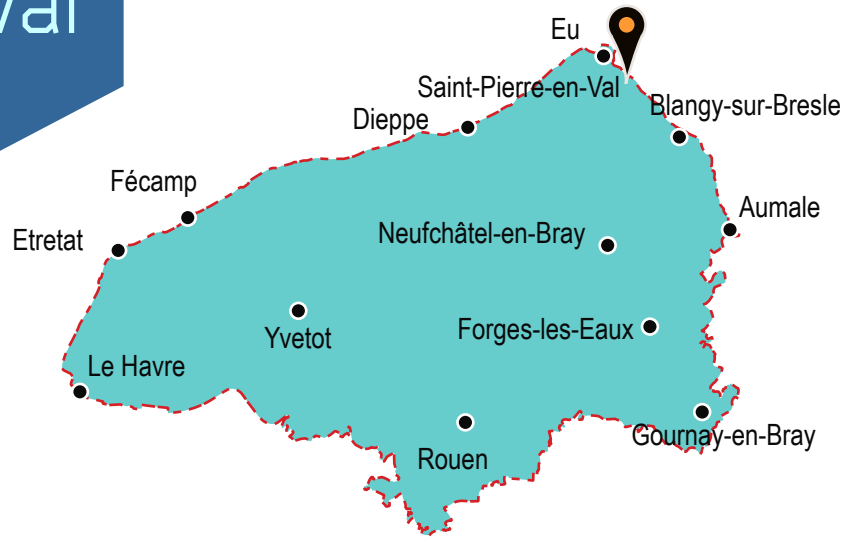

Zone d'activités de Saint-Pierre-en-Val

Saint-Pierre-en-Val

Ville d'Eu
Le Tréport : 4 km/5 mn

Entreprises

- ① Rousselle
- ② Menuiserie Syst'M

0 50 m

Légende

- Parcelles occupées
- Parcelle disponible
- Bâtiments
- Voirie