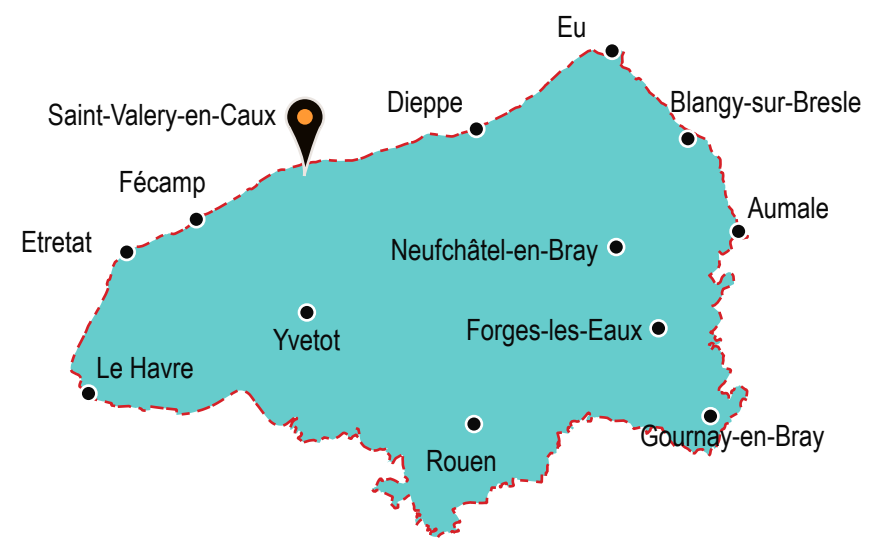

# Zone d'activités du Plateau Ouest

## Saint-Valery-en-Caux

Veules les Roses : 8 km/9mn  
Dieppe : 34 km/35 mn

Fécamp : 34 km/33 mn  
Rouen : 63 km/57 mn

### Entreprises

- |   |                               |                        |                      |                       |
|---|-------------------------------|------------------------|----------------------|-----------------------|
| ① Hôtel d'entreprises<br>(4 lots disponibles) | ⑤ Ambulance Côte d'Albâtre    | ⑩ Sade                 | ⑮ Speedy             | ⑳ SFPN                |
| ② DD Routes                                   | ⑥ Endel (Engie)               | ⑪ 100 % Pneus          | ⑯ Leader Price       | ㉑ La Poste            |
| ③ Contrôle Technique Derka                    | ⑦ <b>Disponible (bureaux)</b> | ⑫ Ferronnerie Heranval | ⑰ Soddec Industrie   | ㉒ Allo'Cîme (élagage) |
| ④ Pompe Funèbres Abraham                      | ⑧ SARL Mahieu                 | ⑬ Neom                 | ⑱ Asystem Services   |                       |
|   | ⑨ Toiture Hamel               | ⑭ Trihom               | ⑲ Artiste Monumental |                       |

### Légende

- Parcelles occupées
- Parcelles disponibles
- Bâtiments
- Voirie