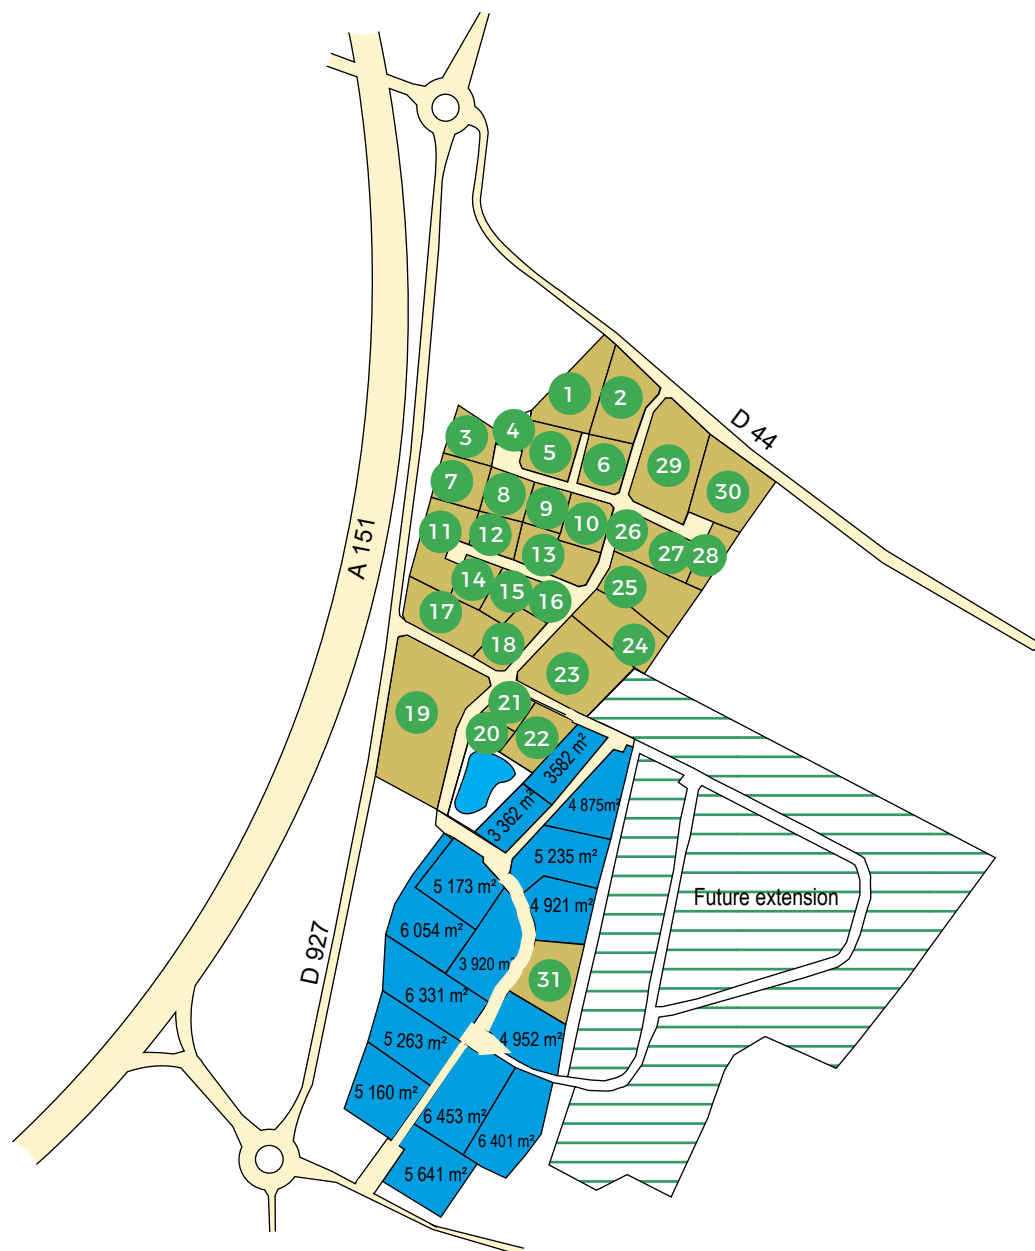

Zone d'activités POLEN

Eslettes - CC Inter-Caux-Vexin

Entreprises

- 1 SNCI Transport
- 2 FRAMIEP
- 3 Eslettes Automobiles
- 4 Neo V
- 5 Syracom / COQUATRIX
- 6 MALUB
- 7 Veranda Room / Central Portail SAPALU
- 8 Clean Gest
- 9 IBS
- 10 Tabel Orange
- 11 Soudé / Homiso
- 12 ONET ONET
- 13 Géothermique
- 14 COM Elec
- 15 Sans activités
- 16 HydroGéo Technique
- 17 Lokod
- 18 SRP
- 19 Normanver Glass
- 20 Sans activités
- 21 RemlerAuto
- 22 Charpentes Husbat
- 23 GND Automatismes
- 24 Quadralu Ouest Ind.
- 25 CGM
- 26 Marbrerie et Tendances
- 27 EVM
- 28 IBS
- 29 Relais colis
- 30 Saffray TP
- 31 Top Graphic

Parcelle occupée
 Parcelle disponible

Seine-Maritime Attractivité - Juillet 2021