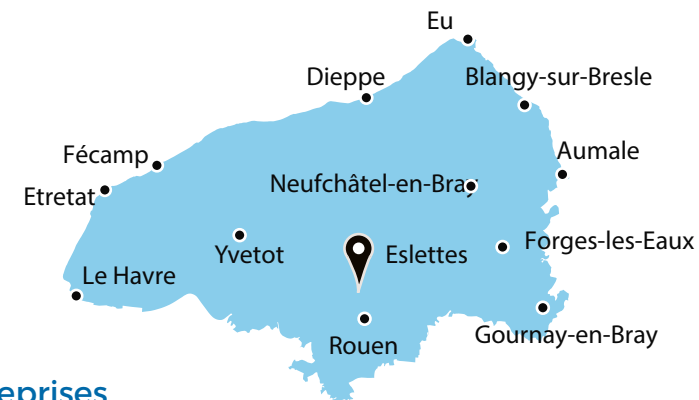

Zone d'activités POLEN

Eslettes - CC Inter-Caux-Vexin

Entreprises

- 1 SNCI Transport
- 2 FRAMIEP
- 3 Eslettes Automobiles
- 4 Neo V
- 5 Syracom / COQUATRIX
- 6 MALUB
- 7 Veranda Room / Central Portail SAPALU
- 8 Clean Gest
- 9 IBS
- 10 Tabel Orange
- 11 Soudé / Homiso
- 12 ONET ONET
- 13 Géothermique
- 14 COM Elec
- 15 Sans activités
- 16 HydroGéo Technique
- 17 Lokod
- 18 SRP
- 19 Normanver Glass
- 20 Sans activités
- 21 RemlerAuto
- 22 Charpentes Husbat
- 23 GND Automatismes
- 24 Quadralu Ouest Ind.
- 25 CGM
- 26 Marbrerie et Tendances
- 27 EVM
- 28 IBS
- 29 Relais colis
- 30 Saffray TP
- 31 Top Graphic