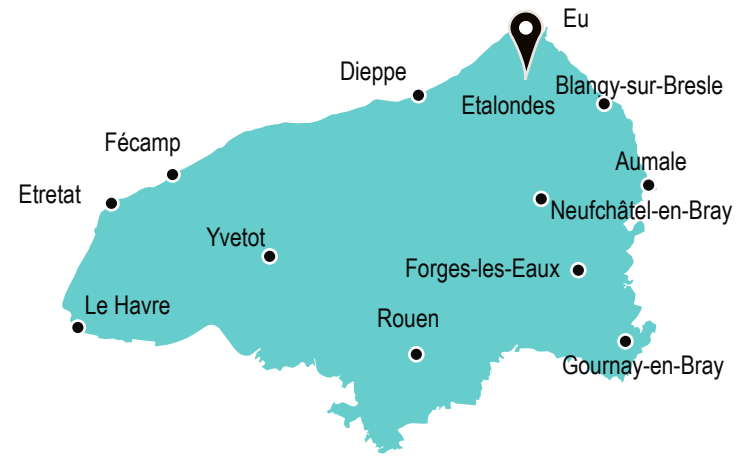

# Zone d'activités d'Etalondes

Etalondes - CC des Villes Sœurs

## Entreprises

- 1 Cap Seine
- 2 SEED Logistique
- 3 Poligrat / G3Industries / GT2S
- 4 Tiennot Frères
- 5 Blondel
- 6 ARHTP
- 7 Sanddec
- 8 APS 2
- 9 Centre d'exploitation des Routes

■ Parcelle occupée

■ Parcelle disponible

Seine-Maritime Attractivité - Mai 2022