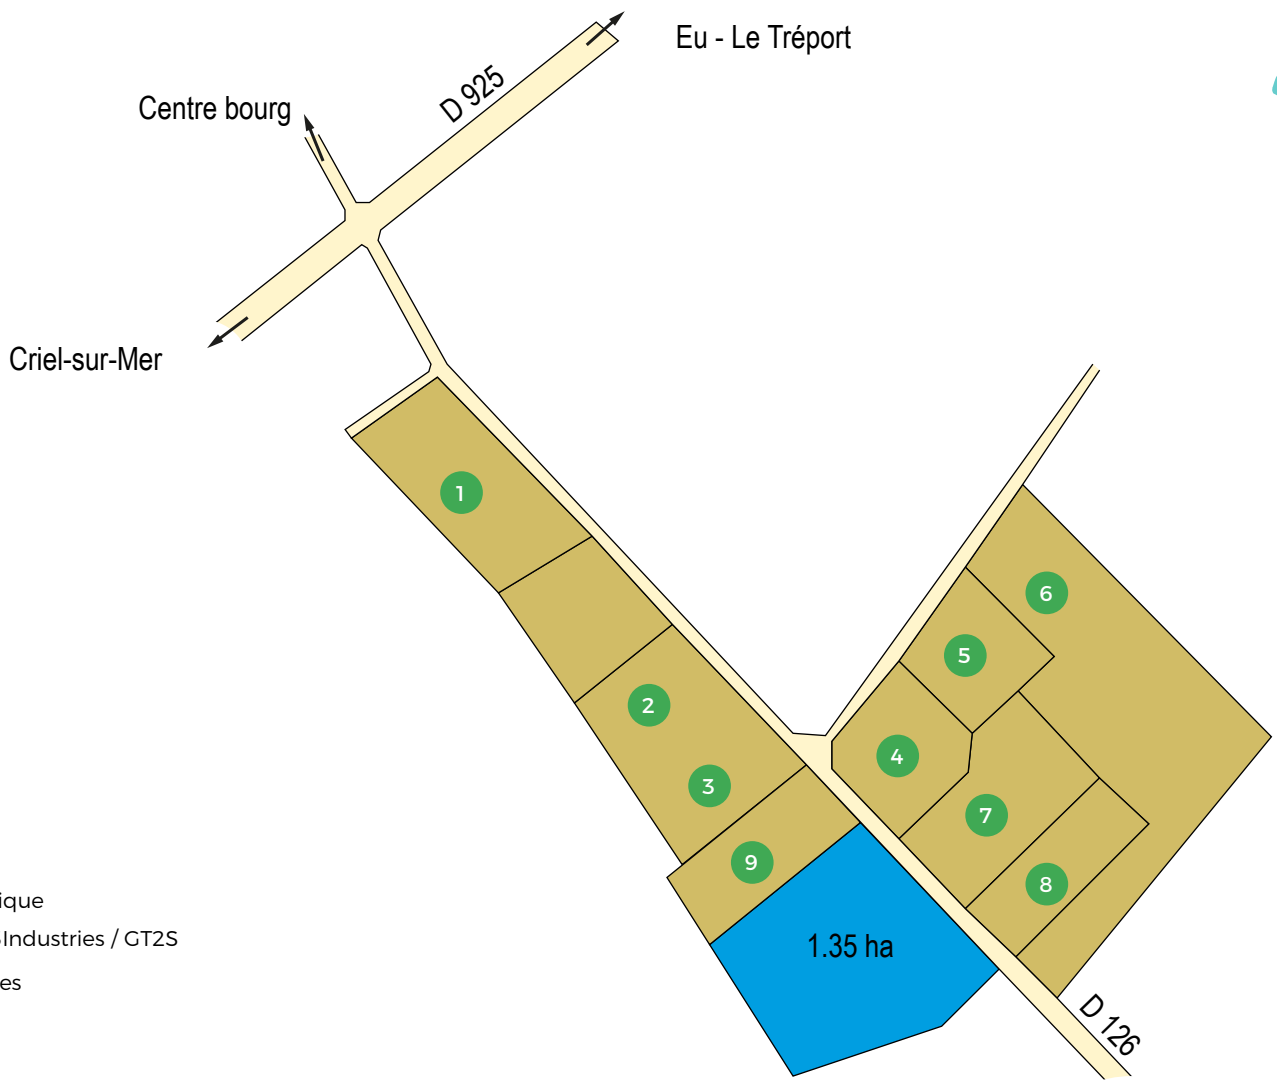

# Zone d'activités d'Etalondes

Etalondes - CC des Villes Sœurs

## Entreprises

- 1 Cap Seine
- 2 SEED Logistique
- 3 Poligrat / G3Industries / GT2S
- 4 Tiennot Frères
- 5 Blondel
- 6 ARHTP
- 7 Sanddec
- 8 APS 2
- 9 Centre d'exploitation des Routes

■ Parcelle occupée

■ Parcelle disponible

Seine-Maritime Attractivité - Mai 2022