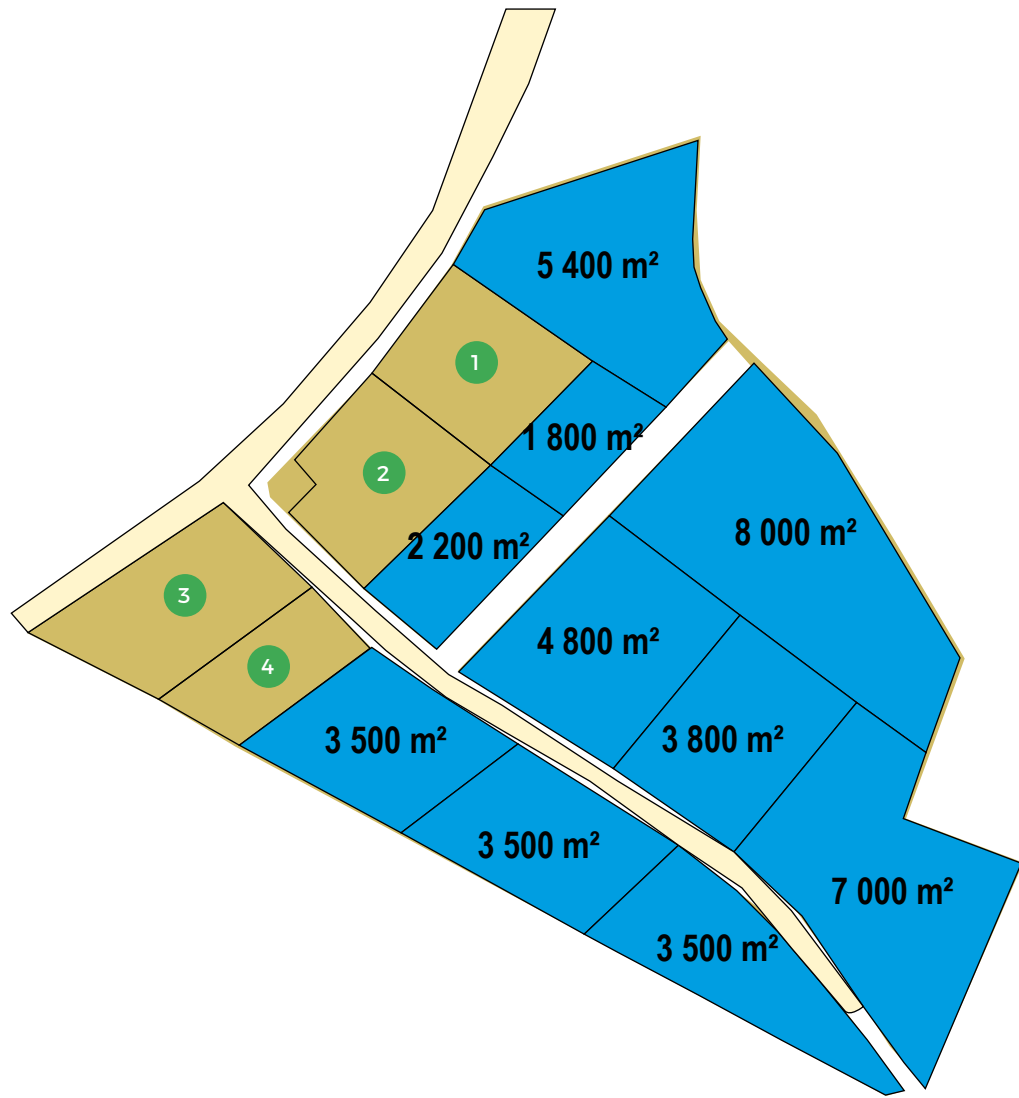

ZA du Bosc Mauger

Yerville - CC Plateau de Caux

Entreprises

- 1 SARL L3C
- 2 EMO Construction
- 3
- 4

Parcelle occupée
Parcelle disponible

Seine-Maritime Attractivité - Sept 2021