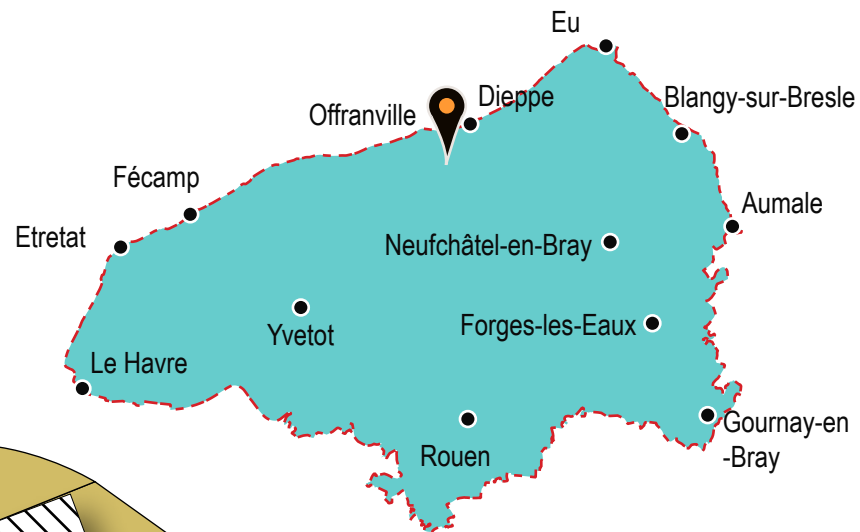

Zone Industrielle le Douxmesnil

Offranville

0 100 m

Entreprises

- | | | |
|------------------------------|------------------------|-----------------------------------------------------------------------|
| ① DEVATEC | ⑪ SPRBM | ⑰ Eurosilence |
| ② Aux 400 clous | ⑫ Renault | ⑱ Berry |
| ③ Rousseau Menuiserie | ⑬ BM Bois / CS Konzept | ⑲ Box 1 : vide ; box 2 : ETR / box 3 : Isolea / Box 4 : DP Menuiserie |
| ④ Louvet Jad | ⑭ Gevelot | ⑳ Les ateliers du goût |
| ⑤ Ets Guerard | ⑮ SDIS | ㉑ Pôle de santé |
| ⑥ Acerel Energies et Process | ⑯ Rousseau | |
| ⑦ Arc | | |
| ⑧ Arc / Blosseville | | |
| ⑨ Mouss'Auto | | |
| ⑩ Autovision | | |

Légende

- | | |
|-----------------------|-----------|
| Parcelles occupées | Bâtiments |
| Parcelles disponibles | Voirie |