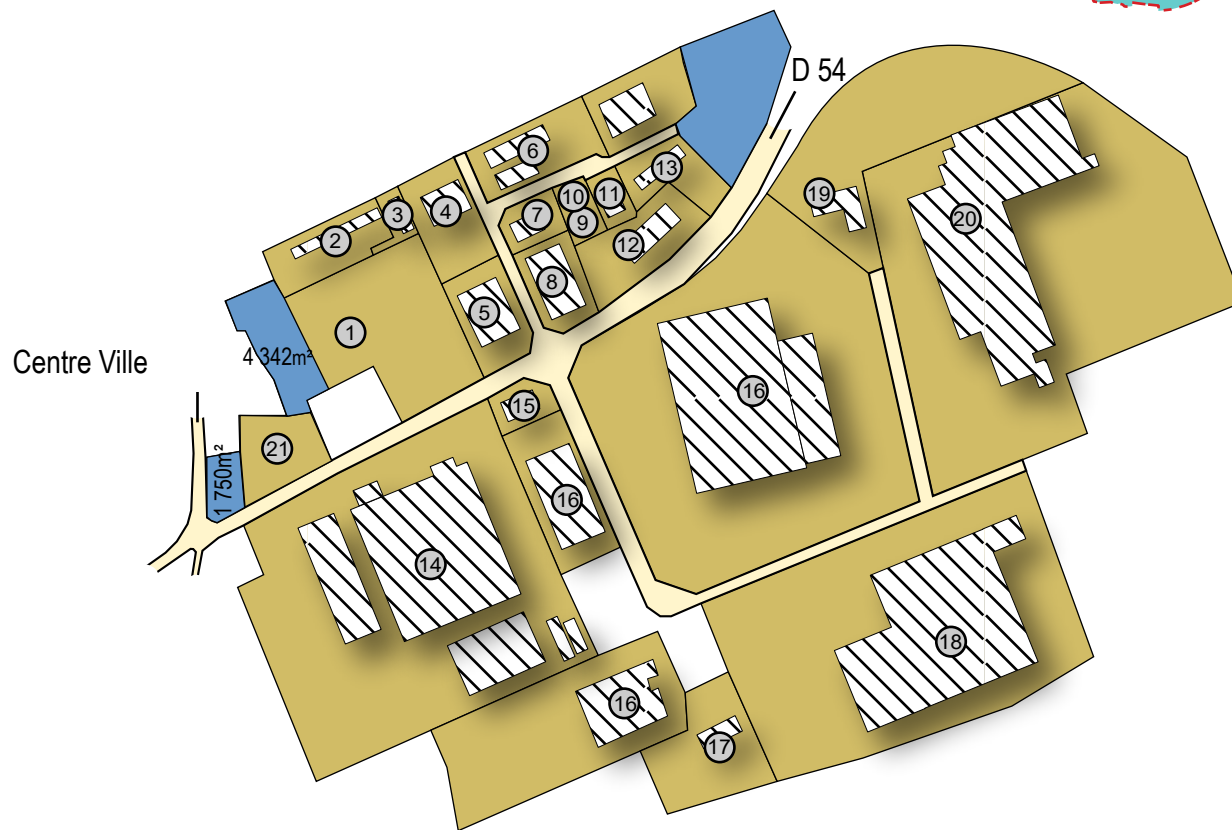

Zone Industrielle le Douxmesnil

Offranville

0 100 m

Entreprises

- | | | |
|------------------------------|------------------------|-----------------------------------------------------------------------|
| ① DEVATEC | ⑪ SPRBM | ⑰ Eurosilence |
| ② Aux 400 clous | ⑫ Renault | ⑱ Berry |
| ③ Rousseau Menuiserie | ⑬ BM Bois / CS Konzept | ⑲ Box 1 : vide ; box 2 : ETR / box 3 : Isolea / Box 4 : DP Menuiserie |
| ④ Louvet Jad | ⑭ Gevelot | ⑳ Les ateliers du goût |
| ⑤ Ets Guerard | ⑮ SDIS | ㉑ Pôle de santé |
| ⑥ Acerel Energies et Process | ⑯ Rousseau | |
| ⑦ Arc | | |
| ⑧ Arc / Blosseville | | |
| ⑨ Mouss'Auto | | |
| ⑩ Autovision | | |

Légende

- | | |
|-----------------------|-----------|
| Parcelles occupées | Bâtiments |
| Parcelles disponibles | Voirie |