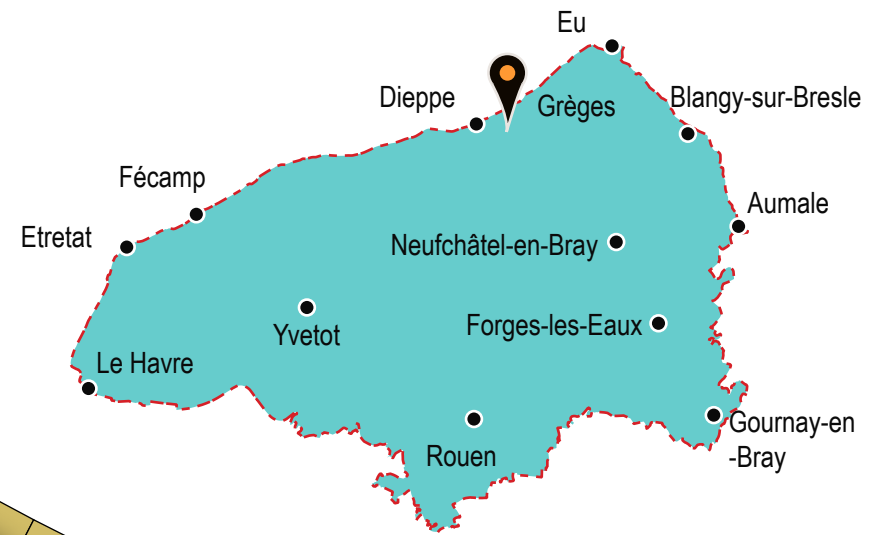

Zone artisanale de Grèges

Grèges

Entreprises

- ① Couverture Luciani
- ② Sté Corp
- ③ SARL Flisar
- ④ Menuiserie Paon
- ⑤ Menuiserie Blondel
- ⑥ SARL Gouley
- ⑦ Activité pêche
- ⑧ Ets Durand
- ⑨ Auto garage

Légende

Parcelles occupées	Bâtiments
Parcelles disponibles	Voirie

0 50 m