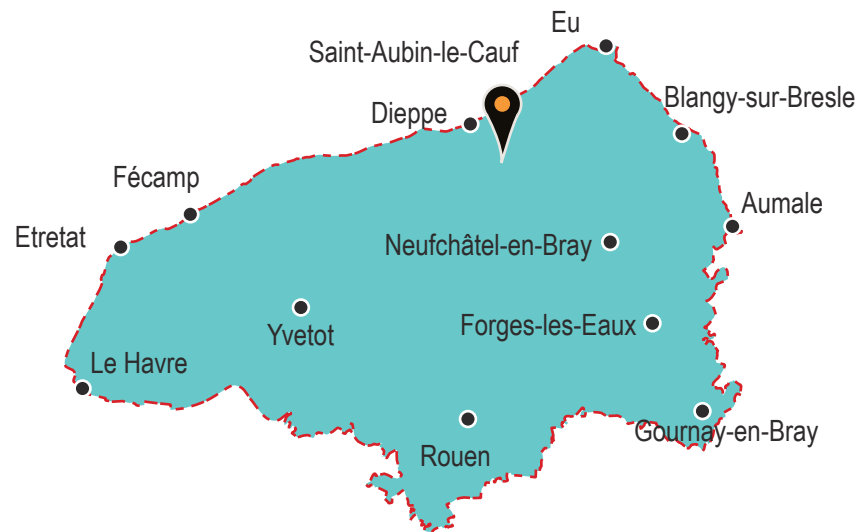

# Zone d'activités de l'Aubinière

Saint-Aubin-le-Cauf

0 50 m

## Légende

- |                     |           |
|---------------------|-----------|
| Parcelles occupées  | Bâtiments |
| Parcelle disponible | Voirie    |