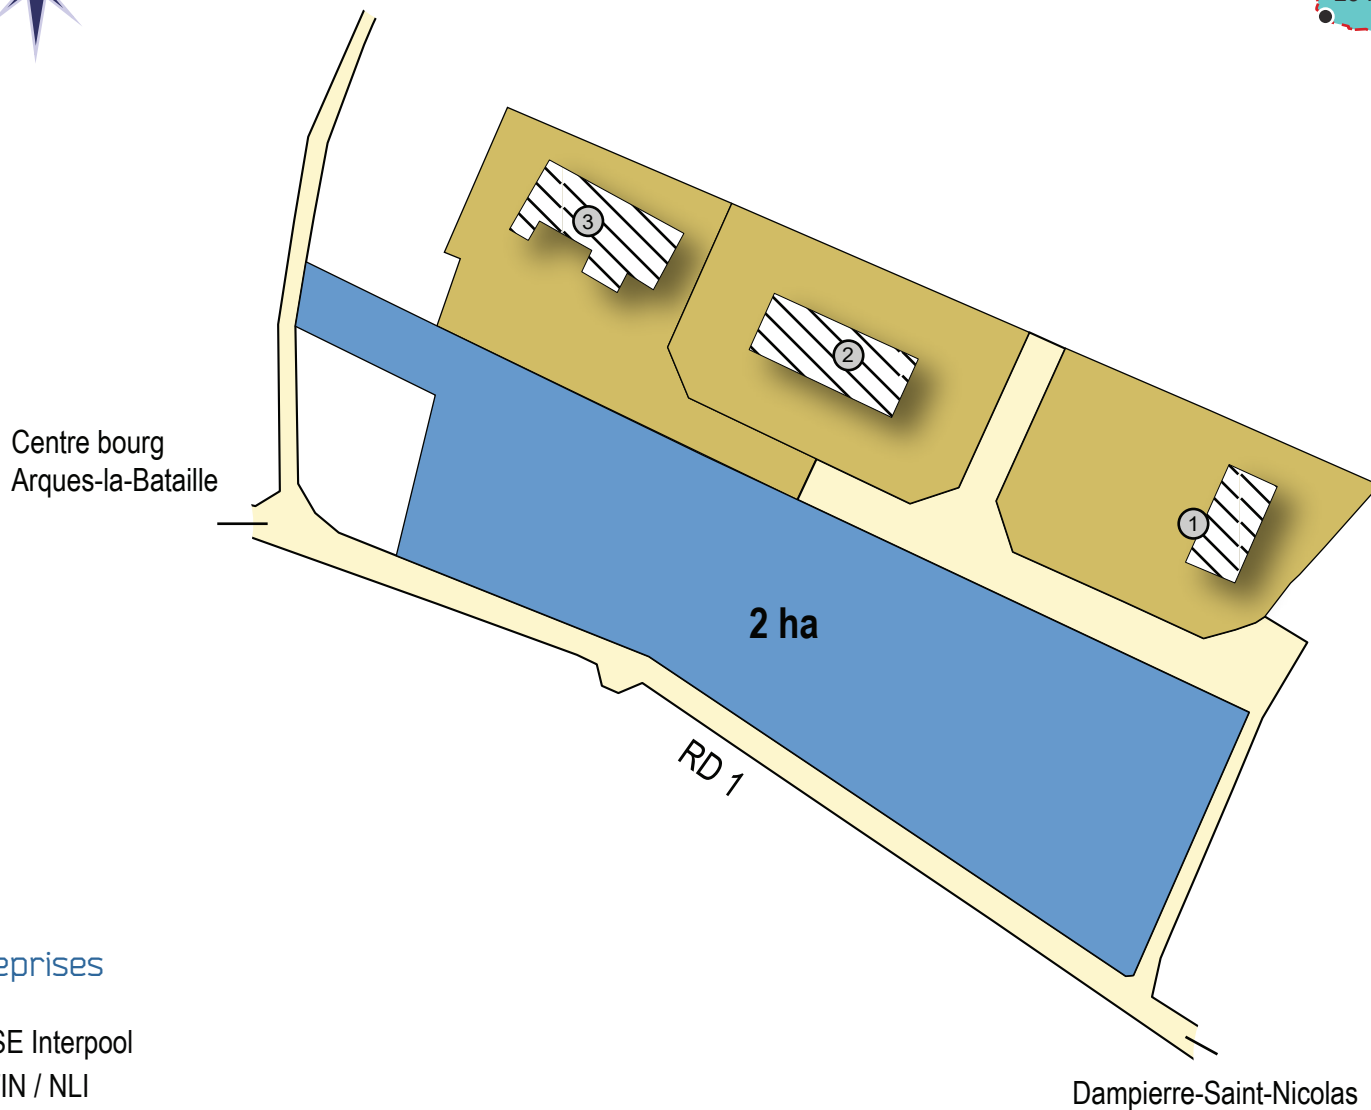

# Zone d'activités de l'Aubinière

Saint-Aubin-le-Cauf

0 50 m

## Légende

- |                     |           |
|---------------------|-----------|
| Parcelles occupées  | Bâtiments |
| Parcelle disponible | Voirie    |