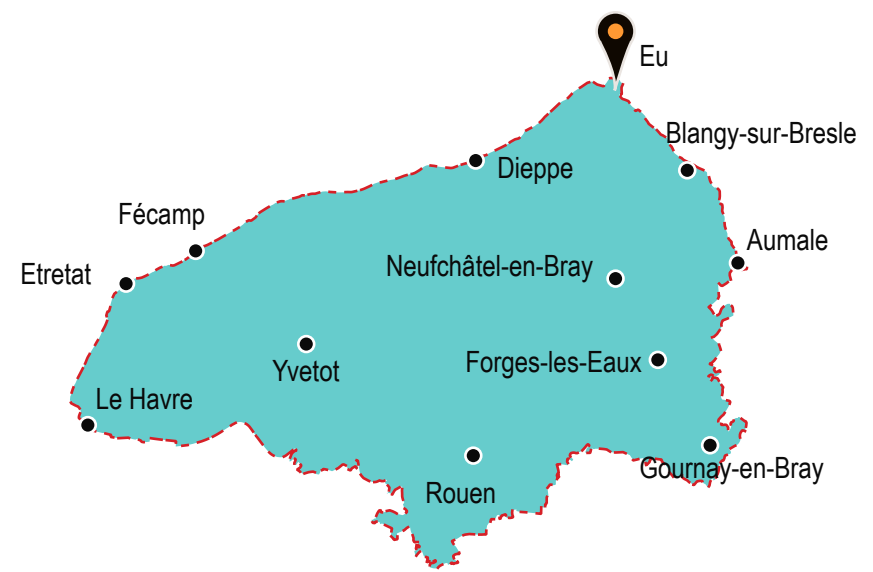

# Zone d'activités Europolis

Eu

## Entreprises

- ① Sans activités
- ② Pecquery Motoculture
- ③ Opel
- ④ Lidl
- ⑤ Guillemare
- ⑥ Lidl
- ⑦ A vendre
- ⑧ Via Santé Mutuelle
- ⑨ Wib'Emploi
- ⑩ Rexel
- ⑪ Anider
- ⑫ Emmaüs
- ⑬ Eu Bresle Diffusion

## Légende

- Parcelles occupées
- Parcelles disponibles
- Bâtiments
- Voirie