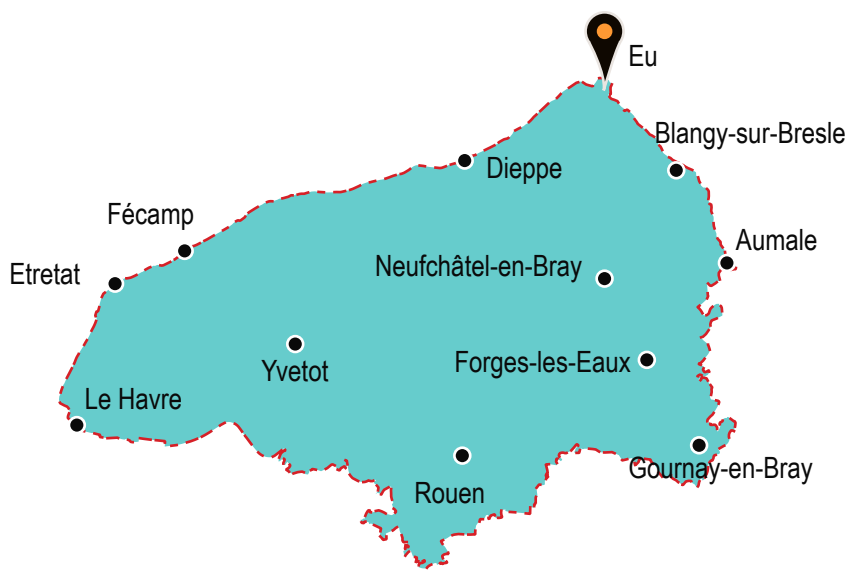

Zone d'activités Europolis

Eu

Mers-les-Bains
Le Tréport

Entreprises

- ① Sans activités
- ② Pecquery Motoculture
- ③ Opel
- ④ Lidl
- ⑤ Guillemare
- ⑥ Lidl
- ⑦ A vendre
- ⑧ Via Santé Mutuelle
- ⑨ Wib'Emploi
- ⑩ Rexel
- ⑪ Anider
- ⑫ Emmaüs
- ⑬ Eu Bresle Diffusion
- ⑭ Garage

0 100 m

Légende

- Parcelles occupées
- Parcelles disponibles
- Bâtiments
- Voirie