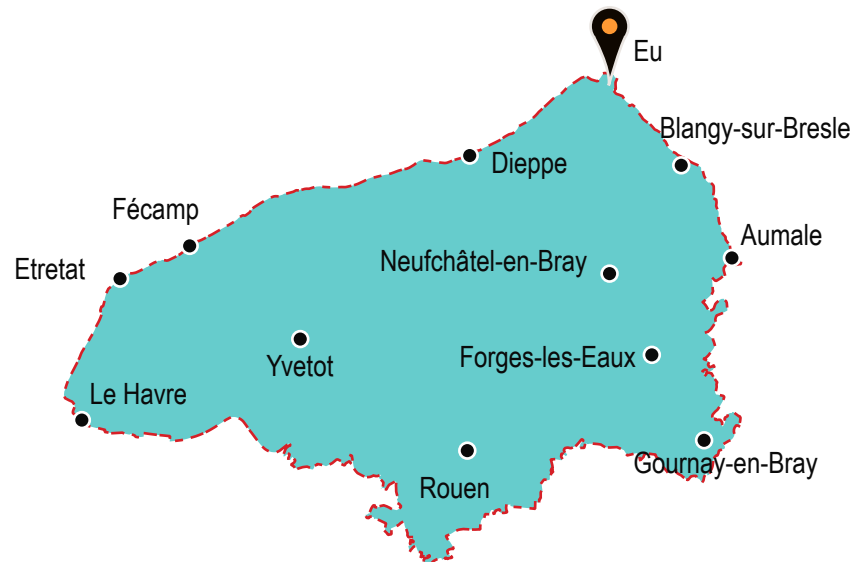

# Zone d'activités des Prés Salés

Eu

## Entreprises

- |                     |                         |                        |
|---------------------|-------------------------|------------------------|
| ① Eol               | ⑪ Peugeot               | ⑳ Créativ              |
| ② Einea             | ⑫ Logial                | ㉑ DistriTract          |
| ③ <b>Disponible</b> | ⑬ Intermarché           | ㉒ Promocash            |
| ④ Aquazenoto        | ⑭ SFEE                  | ㉓ Clinique Vétérinaire |
| ⑤ Renault           | ⑮ En act architecture   | ㉔ But                  |
| ⑥ Eudiff            | ⑯ <b>Sans activités</b> | ㉕ SDIS                 |
| ⑦ Euroasia          | ⑰ Noz                   | ㉖ L'Orange Bleue       |
| ⑧ Gedimat           | ⑱ Kiloutou              |                        |
| ⑨ 100% Pneus        | ㉙ AS Controle Technique |                        |
| ⑩ Villaverde        | ㉚ Créativ               |                        |

## Légende

- Parcelles occupées
- Parcelle disponible
- Bâtiments
- Voirie