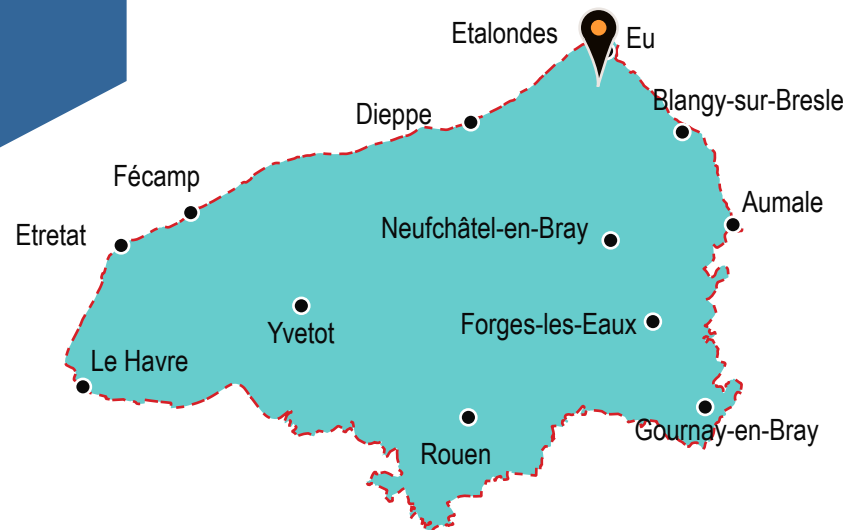

Zone d'activités d'Etalondes

Etalondes

Entreprises

- ① Cap Seine
- ② SEED Logistique
- ③ Poligrat / G3Industries / GT2S
- ④ Tiannot Frères
- ⑤ Blondel
- ⑥ ARHTP
- ⑦ Sanddec
- ⑧ APS 2
- ⑨ Centre d'exploitation des Routes

Légende

- Parcelles occupées
- Parcelles disponibles
- Projet d'extension
- Bâtiments
- Voirie