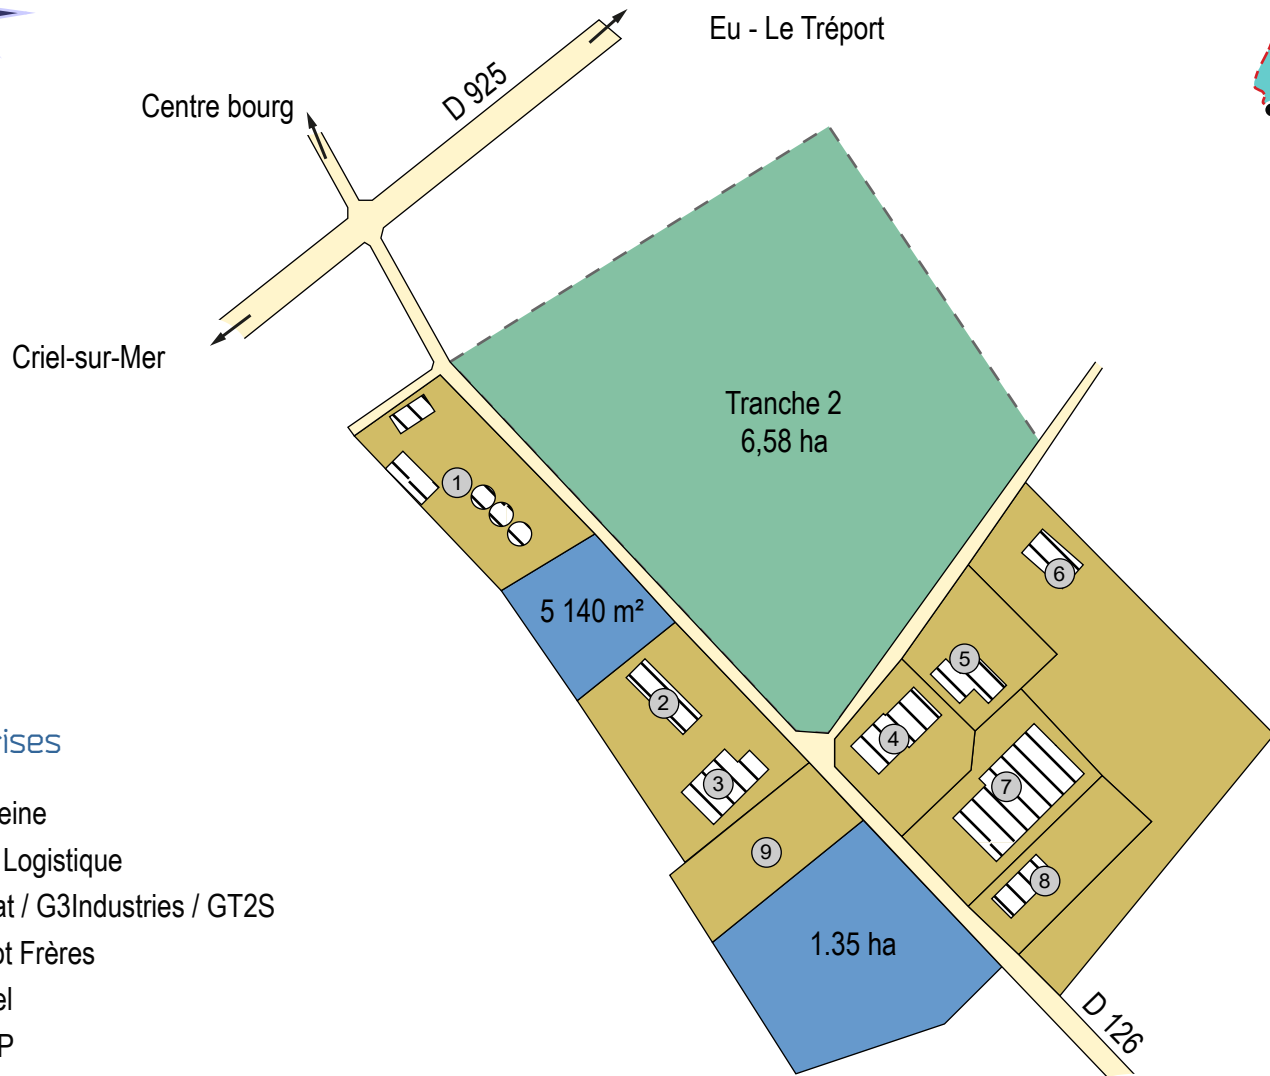

Zone d'activités d'Etalondes

Etalondes

Entreprises

- ① Cap Seine
- ② SEED Logistique
- ③ Poligrat / G3Industries / GT2S
- ④ Tiannot Frères
- ⑤ Blondel
- ⑥ ARHTP
- ⑦ Sanddec
- ⑧ APS 2
- ⑨ Centre d'exploitation des Routes

Légende

- Parcelles occupées
- Parcelles disponibles
- Projet d'extension
- Bâtiments
- Voirie